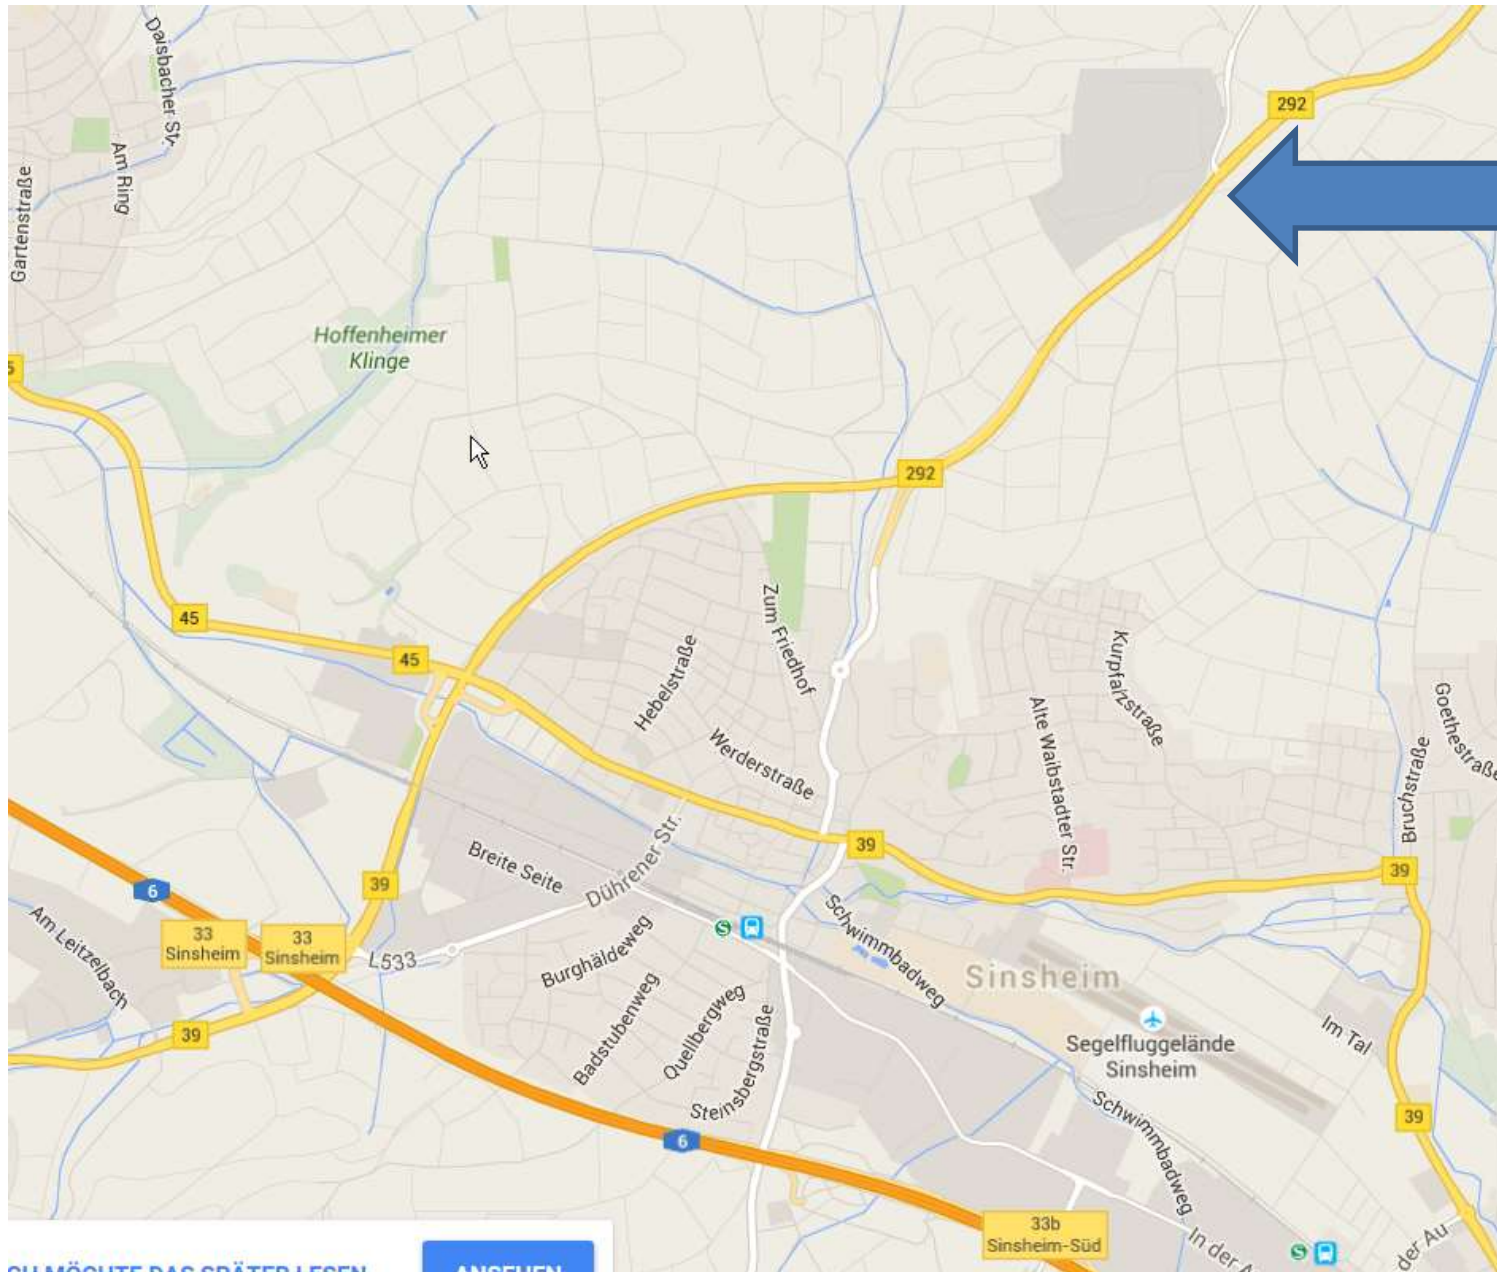

Zufahrt zur AVR Anlage Sinsheim

Von Sinsheim aus auf der B 292 in Richtung Mosbach fahren

beim Schild „Kreismülledeponie“ abbiegen,

am Wiegehaus vorbei,

links zur Sortieranlage fahren

Sortieranlage mit (sehr wenigen) Parkplätzen
direkt vor dem Gebäude

Kreis Mülldeponie mit
Sortieranlage
Sinsheim

An der B 292,
Gewann „Saugrund“